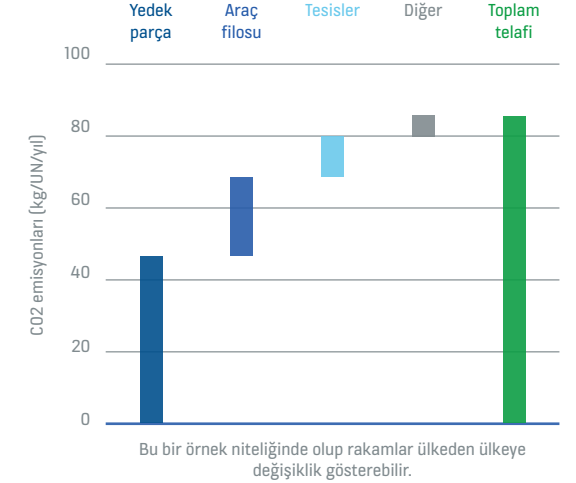

KARBON NÖTR BAKIM NEDİR?

Bakım, asansörlerin güvenilir ve güvenli bir şekilde çalışmasını sağlamak ve müşterilerimizin ekipmanlarının uzun ömürlü olmasına yardımcı olmak için son derece önemlidir. KONE Care™ DX, sektördeki ilk sıfır karbon emisyonlu bakım ürünüdür. İklim etkisini azaltmak için artık KONE Care DX bakım faaliyetlerinden kaynaklanan karbon emisyonlarını telafi ediyoruz.

Karbon nötrlüğe nasıl ulaşırız?

KONE olarak karbon nötrlüğe ulaşmak için üç adımlı bir yaklaşım izliyoruz:

1. Ekipmanların bakımıyla ilgili tüm faaliyetlerdeki CO2 emisyonlarımızı ölçüyor ve sonuçları üçüncü taraflarla doğruluyoruz.
2. Belirlenen bilime dayalı hedeflerimiz, çevre ile ilgili yönergelerimiz ve genel emisyon azaltma hedeflerimiz doğrultusunda CO2 emisyonlarımızı aktif olarak azaltmak için devam eden emisyon azaltma faaliyetlerini açık bir şekilde tanımlamış bulunuyoruz.
3. Yedek parça, bakım ziyaretleri ve tesisler için doğrudan ve dolaylı bakım faaliyetlerinden kaynaklanan CO2 emisyonları da dahil olmak üzere emisyonların geri kalanını telafi edecek faaliyetlerde bulunuyoruz.

Bakımdan kaynaklanan CO2 emisyonları ile ilgili örnek

Daha çevreci bakım faaliyetleri için aldığımız önlemler

Enerji tasarruflu asansörler

- En iyi A sınıfı derecesine sahip 21 asansör
- Rejeneratif tahrik sistemi ve diğer yenilikler

Ölç

- Ekipmanların bakımıyla ilgili tüm faaliyetlerin CO2 etkilerini hesaplar ve sonuçları üçüncü taraf kuruluşlarla doğrularız.

Azalt

SPARE PARTS

- Halihazırda atıkların %94'ü kendi operasyonlarında geri dönüştürülüyor
- CO2 emisyonunu azaltmak için tedarikçilerle birlikte çalışılıyor (parçalar, paketleme, vb)
- Yenilikçi çözümler (bükülgen kablolar, bataryalar, onarım)

MAINTENANCE VISITS

- Daha az seyahat için optimize edilmiş rota planlaması
- Düşük emisyonlu araç filosuna geçiş
- Öngörülebilir bakım

FACILITIES

- %100 yenilenebilir enerjiye geçiş

Telafi et

- Kalan karbon emisyonları hesaplanacak ve telafi edilecektir.

SCIENCE
BASED
TARGETS

DRIVING AMBITIOUS CORPORATE CLIMATE ACTION

KONE'nin İklim Taahhüdü hedefleri doğrultusunda. KONE'nin Çevre Yönergelerine ve genel emisyon azaltma hedeflerine uygun olarak.